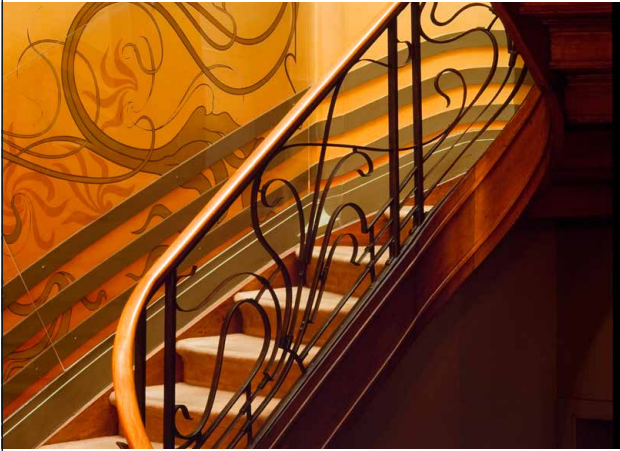

AUX SOURCES DE L'ART NOUVEAU VICTOR HORTA ET BRUXELLES