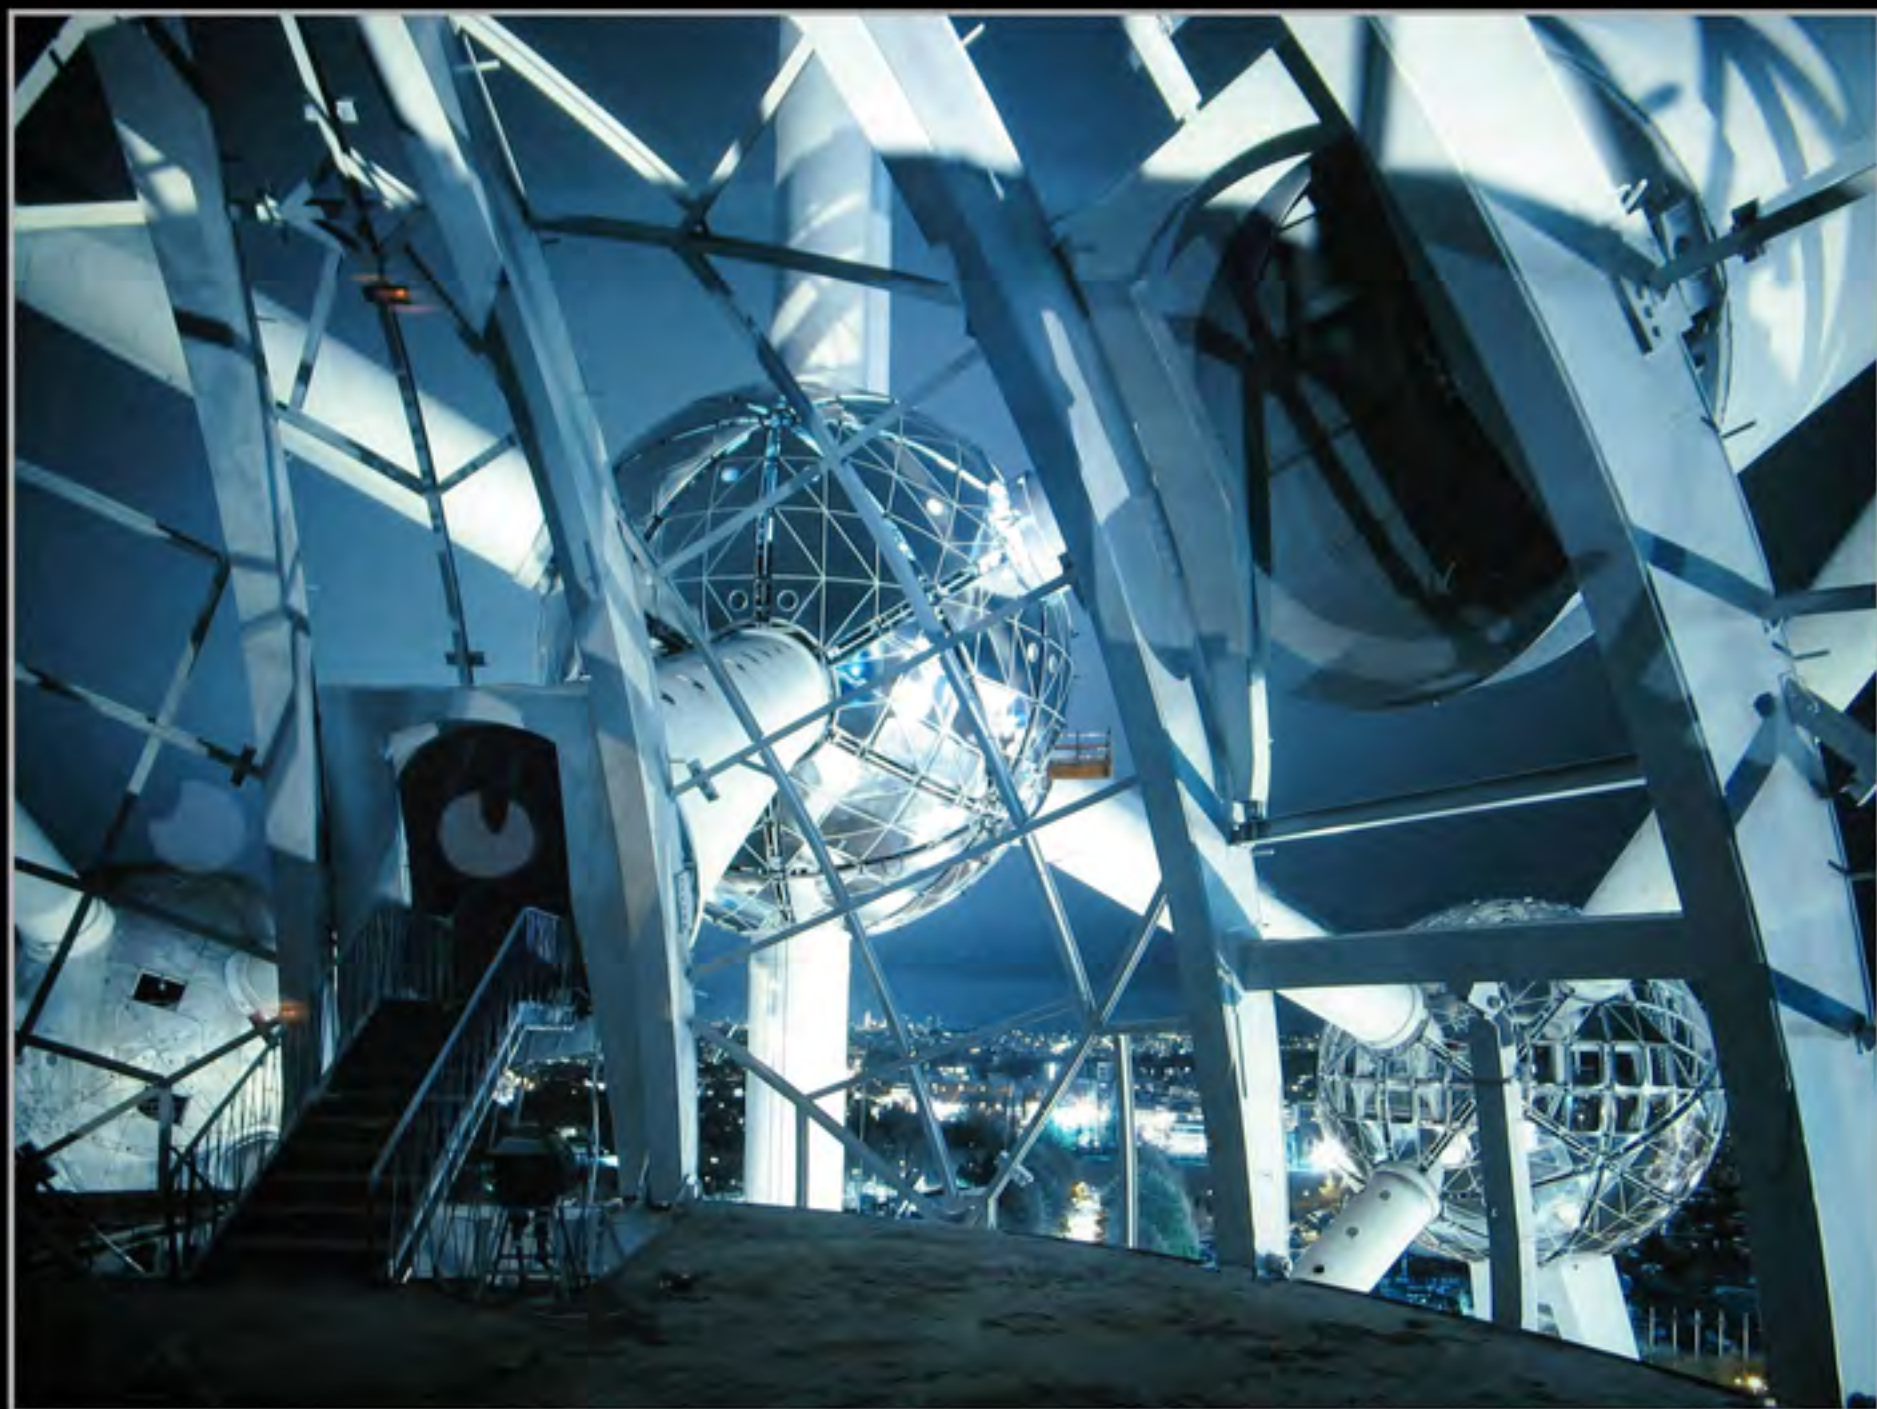

Pierre HEMBISE

Atomium, Bruxelles-Laeken / Brussel-Laken

© www.atomium.be – Sabam, Belgium 2016